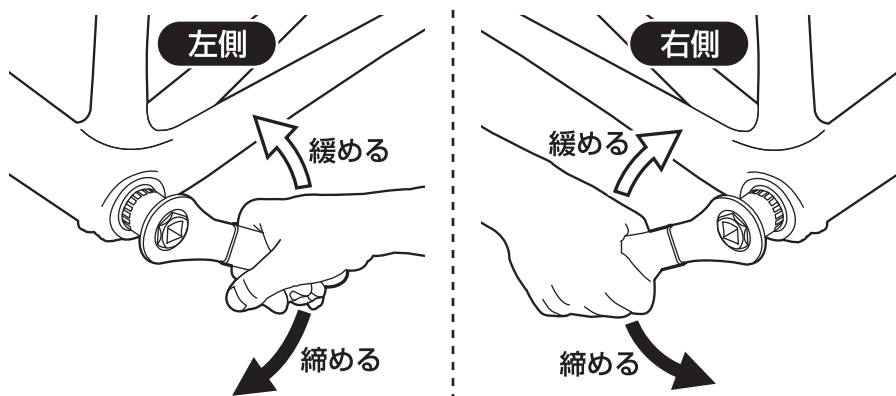

使用方法

※全て JIS 規格の説明となります。

BB ツール (シマノ ホローテックII用)

BB ツール (カートリッジ BB 用)

使用上の
ご注意

ご使用の際は、必ず正しい使用方法の指導を受けたくうえで
ご使用ください。

- 保証期間 -

ご購入日より 1 年間：製造上の欠陥による機械部品の不良が対象です。