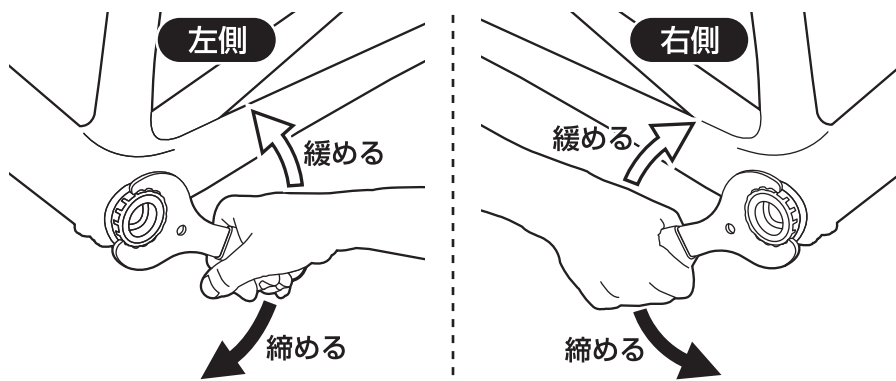

使用方法

※全て JIS 規格の説明となります。

BB ツール (シマノ ホローテックII用)

BB ツール (カートリッジ BB 用)

使用上の
ご注意

ご使用の際は、必ず正しい使用方法の指導を受けたくうえで
ご使用ください。

- 保証期間 -

ご購入日より 1 年間：製造上の欠陥による機械部品の不良が対象です。